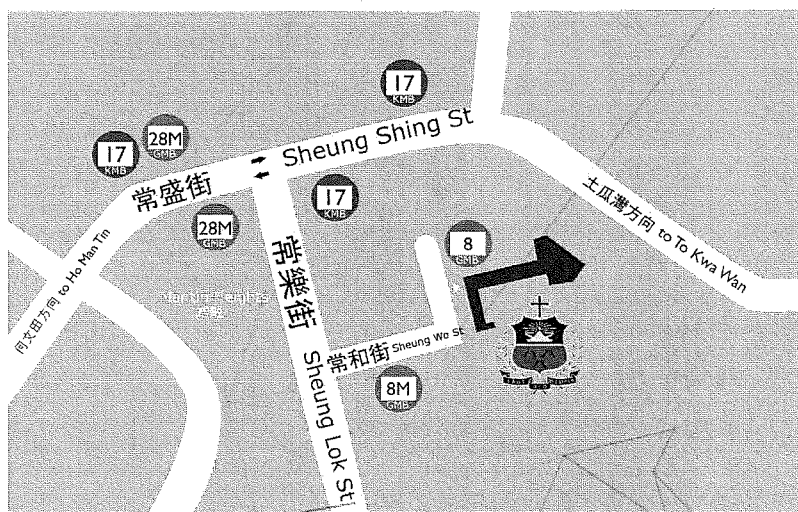

## SI Discretionary Places Briefing 中一自行分配學位簡介會

3<sup>rd</sup> December 2022 (Saturday)  
二〇二二年十二月三日 (星期六)

Briefing Session 簡介會  
2.30 p.m.

School Hall 本校禮堂

Stall Games & Exhibition 攤位遊戲及展覽  
1.30 p.m. - 4.30 p.m.  
Covered Playground 有蓋操場

Registration 登記  
2711 8175  
[link.csklsc.edu.hk/dpb](http://link.csklsc.edu.hk/dpb)

4 Sheung Wo Street, Ho Man Tin, Kowloon. 九龍何文田常和街4號