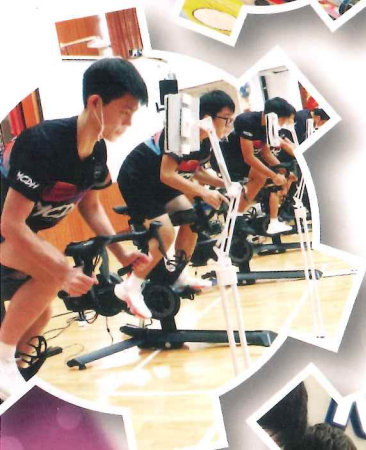

體驗區

- 互動元宇宙：
STEM Room + Metaverse
- 電競新人類：
電競單車+ 電競划艇
- STEAM星級美饌：
分子料理

- 馬中好聲音！：
Music Studio
- 爬蟲特工隊：
爬蟲館
- STEAM藝術匯粹：
作品展示 + 陶藝體驗

觀賞區

- Music Café + 無人機群飛

電子報名表

如未能出席12月3日舉行的體驗活動，而又希望進一步了解『馬中』，亦歡迎掃描二維碼，留下個人資料，本校會作個別聯絡。